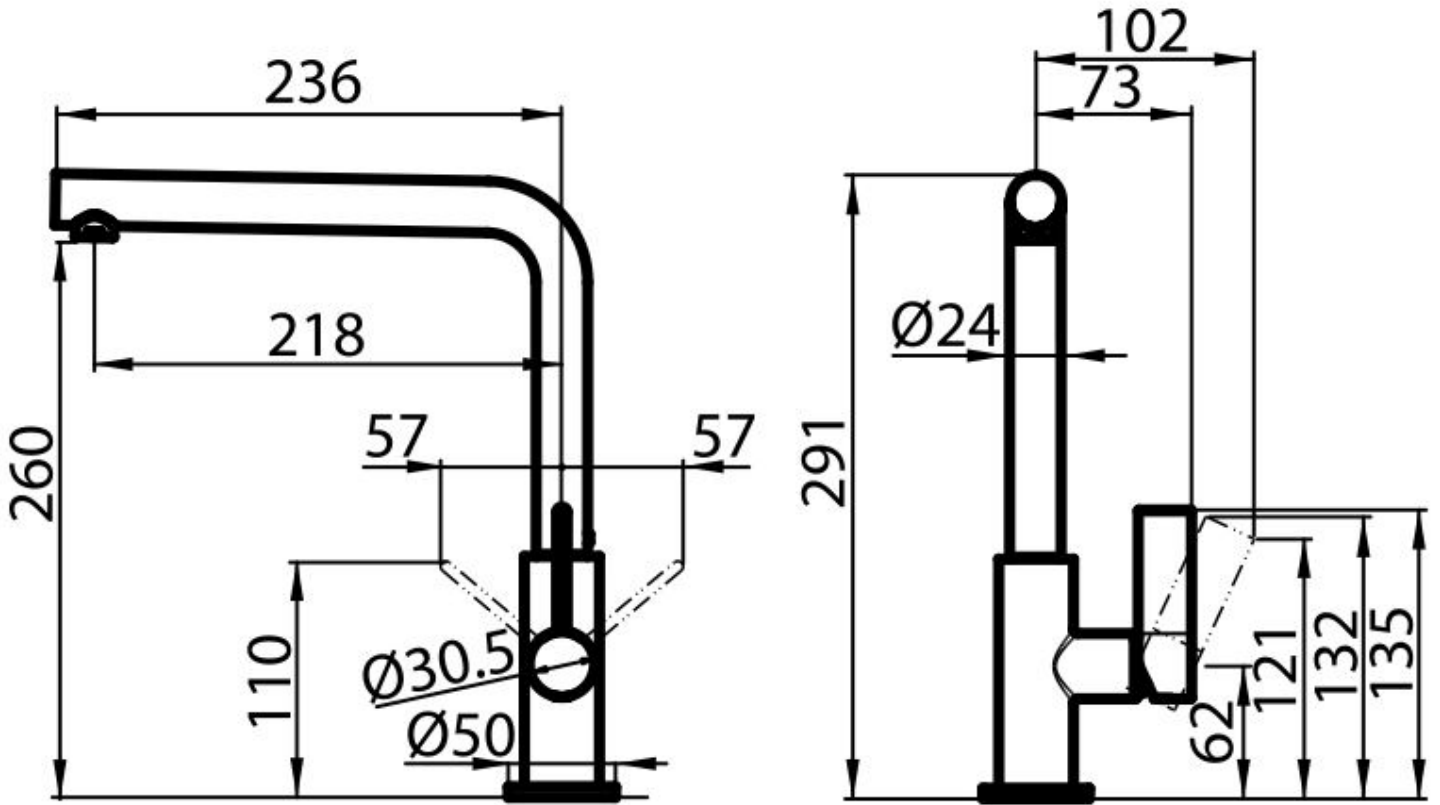

---

Trou mitigeur  $\varnothing$ 35mm

---

Encombrement arrière 35mm

---

Épaisseur maximale du top 40 mm

---

## DESSINS TECHNIQUES